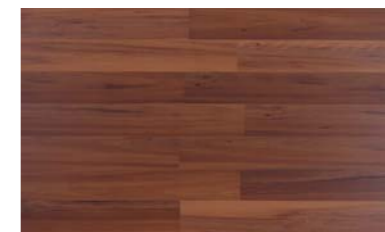

Elsbeere 132953 (1-Blatt Landhausdielen)
132753 (2-Stab Schiffsboden)