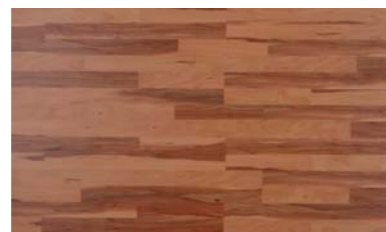

Fruit collection

Unsere Fruit-Collection ist ein Sortiment Holzböden mit der oberen Holzschicht aus Europäischen Obsthölzer. Die Obsthölzer sind Lebhaft und Charaktervoll im Ausdruck und werden seit langer Zeit für exklusive Möbeln und Inneneinrichtungen gebraucht. 2-Stab Schiffsböden von Golvabia zeigen deutlich den Charakter und die Schönheit die es bei diesen Obsthölzern gibt.

Choco collection

Choco-Collection ist ein Sortiment Holzböden mit geräucherten Europäischen Holzarten. Da die geräucherten Hölzer eine exotische Anmutung haben, aus nachhaltiger Forstwirtschaft stammen und absolut umweltverträglich hergestellt werden, sind sie bei Architekten und Designern so beliebt. Die Hölzer behalten nach der Behandlung Ihren natürlichen Charme, wirken 3 dimensional und glänzen seidig. Die Farbe und das Holz sind sehr licht und alterungsstabil. 2-Stab Schiffsböden und 1-Blatt Landhausdielen mit leicht gefaster Längsseite von Golvabia bieten hier eine hervorragende Auswahl an.

Apfelbaum 132851 (2-Stab Schiffsboden)